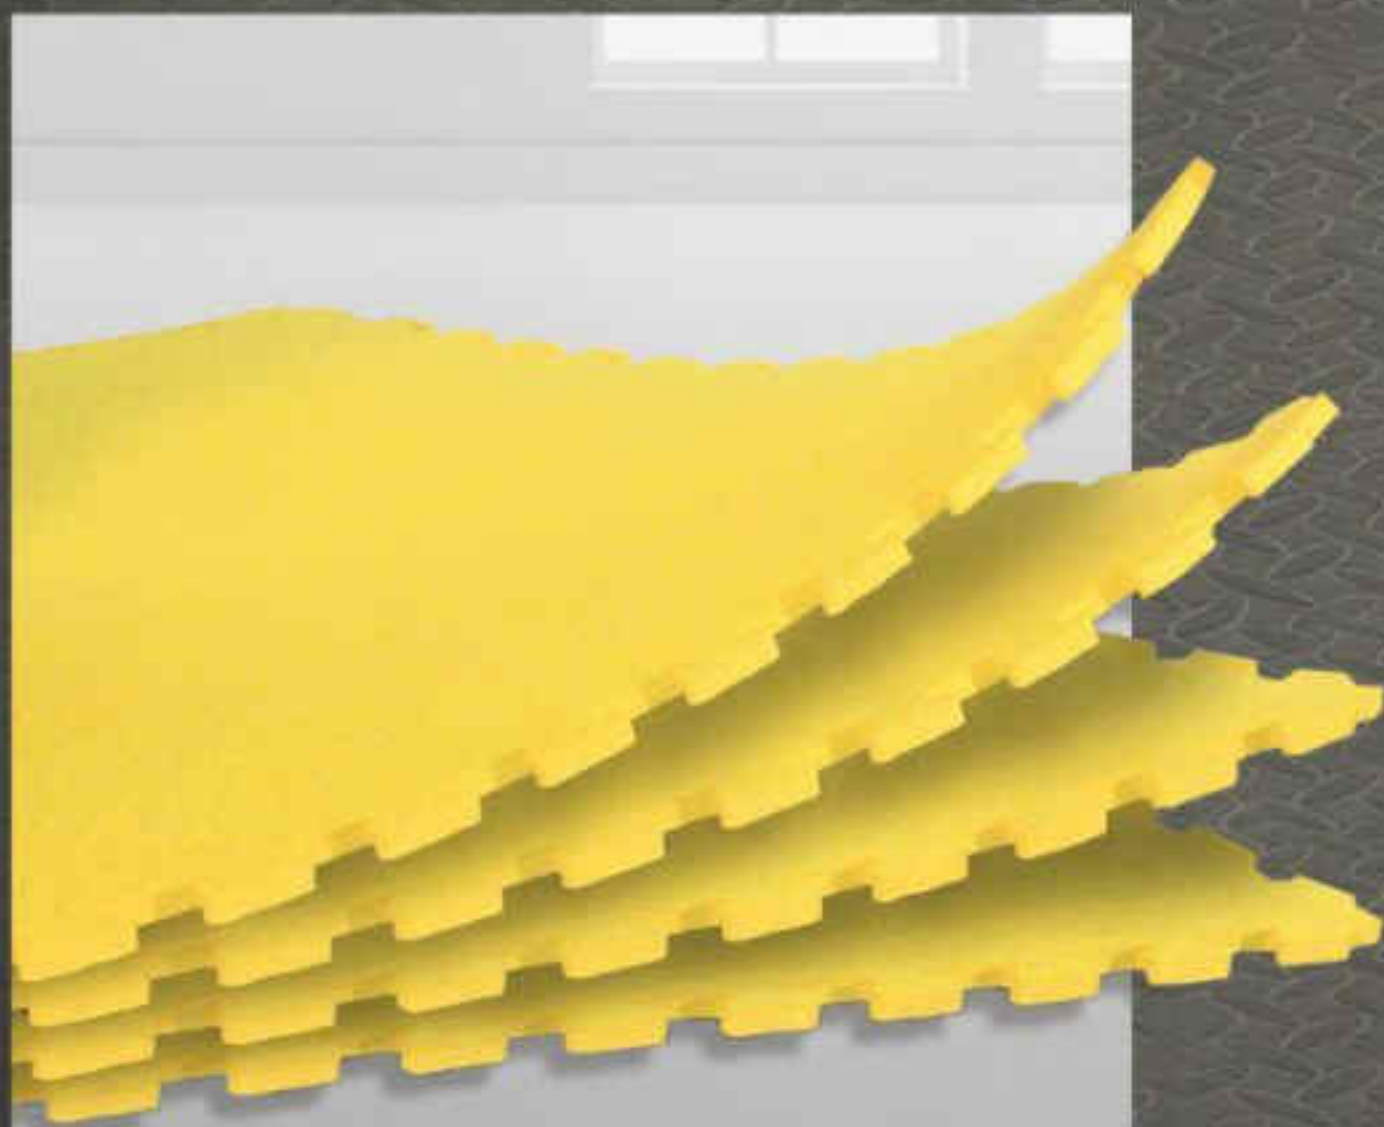

แผ่นยางปูพื้นกันลื่น

- -หนา 10 มิลลิเมตร
- -มีสองสีให้เลือกสีเหลืองและดำ
- -มีขอบทั้ง 4 ด้านเข้ามุมง่าย
- -ความยืดหยุ่นสูง ทนทาน เหนียวนุ่ม
- -ปลอดภัยแม้หกล้ม
- -รูปทรงจีกชอว์มีชั้นส่วนเข้ามุมเรียบสนิท
- -กันน้ำทำความสะอาดง่ายไร้กลิ่นตกค้าง
- -ปลอดภัยต่อเด็กและสัตว์เลี้ยง