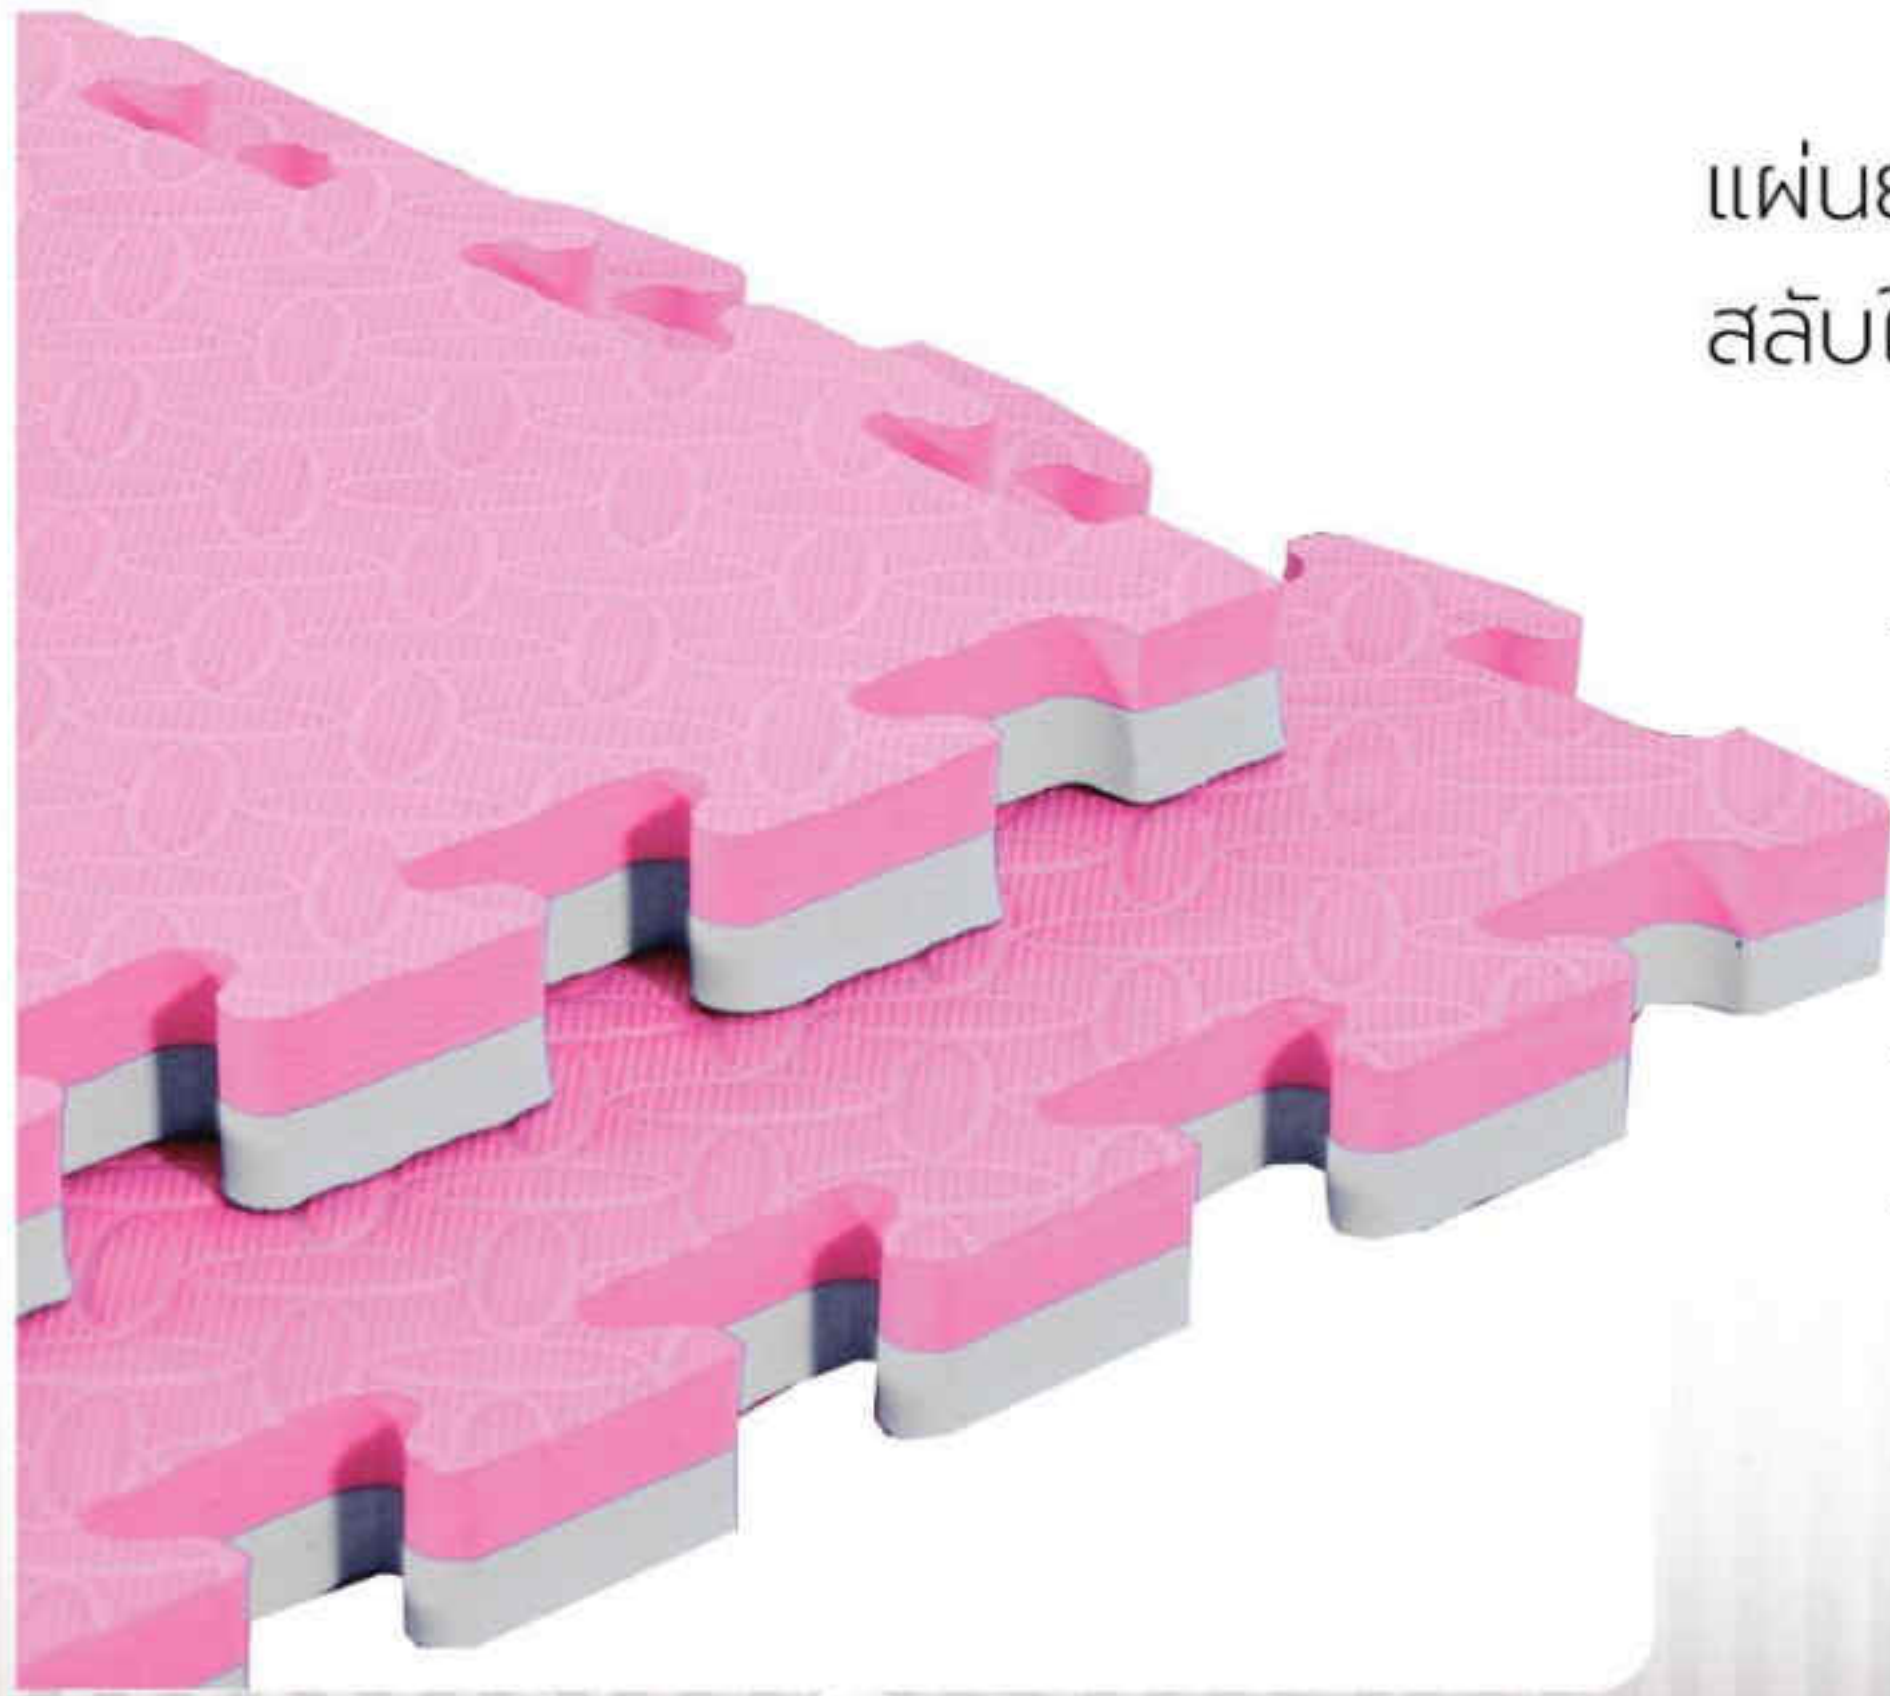

## รายละเอียดสินค้า

สี	เทา-ชมพู
พื้นผิว	แคปซูล
ขนาด	100x100 ซม.
หนา	25 มม.

แผ่นยางปูพื้นกันลื่น มีสองสีในแผ่นเดียวกัน  
สลับใช้ไม่มีเบื่อ

- หนา 25 มิลลิเมตร
- มี 2 สีในแผ่นเดียวกัน
- ความยืดหยุ่นสูง ทนทาน เหนียวนุ่ม  
ปลอดภัยแม้หกล้ม
- รูปทรงจิกชอว์มีชั้นส่วนเข้ามุมเรียบสนิท
- กันน้ำทำความสะอาดง่ายไร้กลิ่นตกค้าง  
ปลอดภัยต่อเด็กและสัตว์เลี้ยง

## รายละเอียดสินค้า

สี	เบจ-น้ำตาล
พื้นผิว	แคปซูล
ขนาด	100x100 ซม.
หนา	25 มม.

แผ่นยางปูพื้นกันลื่น มีสองสีในแผ่นเดียวกัน  
สลับใช้ไม่มีเบื่อ

- หนา 25 มิลลิเมตร
- มี 2 สีในแผ่นเดียวกัน
- ความยืดหยุ่นสูง ทนทาน เหนียวนุ่ม  
ปลอดภัยแม้หกล้ม
- รูปทรงจีกชอว์มีชั้นส่วนเข้ามุมเรียบสนิท
- กันน้ำทำความสะอาดง่ายไร้กลิ่นตกค้าง  
ปลอดภัยต่อเด็กและสัตว์เลี้ยง

## รายละเอียดสินค้า

สี	ฟ้า-ชมพู
พื้นผิว	แคปซูล
ขนาด	100x100 ซม.
หนา	25 มม.

แผ่นยางปูพื้นกันลื่น มีสองสีในแผ่นเดียวกัน  
สลับใช้ไม่มีเบื่อ

- หนา 25 มิลลิเมตร
- มี 2 สีในแผ่นเดียวกัน
- ความยืดหยุ่นสูง ทนทาน เหนียวนุ่ม  
ปลอดภัยแม้หกล้ม
- รูปทรงจิ๊กซอว์มีชั้นส่วนเข้ามุมเรียบสนิท
- กันน้ำทำความสะอาดง่ายไร้กลิ่นตกค้าง  
ปลอดภัยต่อเด็กและสัตว์เลี้ยง

## รายละเอียดสินค้า

สี	เหลือง-ดำ
พื้นผิว	แคปซูล
ขนาด	100x100 ซม.
หนา	25 มม.

ใช้ได้กับทั้งเด็กและผู้สูงอายุ มีสองสีในแผ่นเดียวกัน  
สลับใช้ไม่มีเบื่อ

- หนา 25 มิลลิเมตร
- มี 2 สีในแผ่นเดียวกัน
- มีขอบทั้ง 4 ด้านเข้ามุมง่าย
- ความยืดหยุ่นสูง ทนทาน เหนียวนุ่ม  
ปลอดภัยแม่เหล็ก
- รูปทรงจีกชอว์มีชั้นส่วนเข้ามุมเรียบสนิท
- กันน้ำทำความสะอาดง่ายไร้กลิ่นตกค้าง  
ปลอดภัยต่อเด็กและสัตว์เลี้ยง