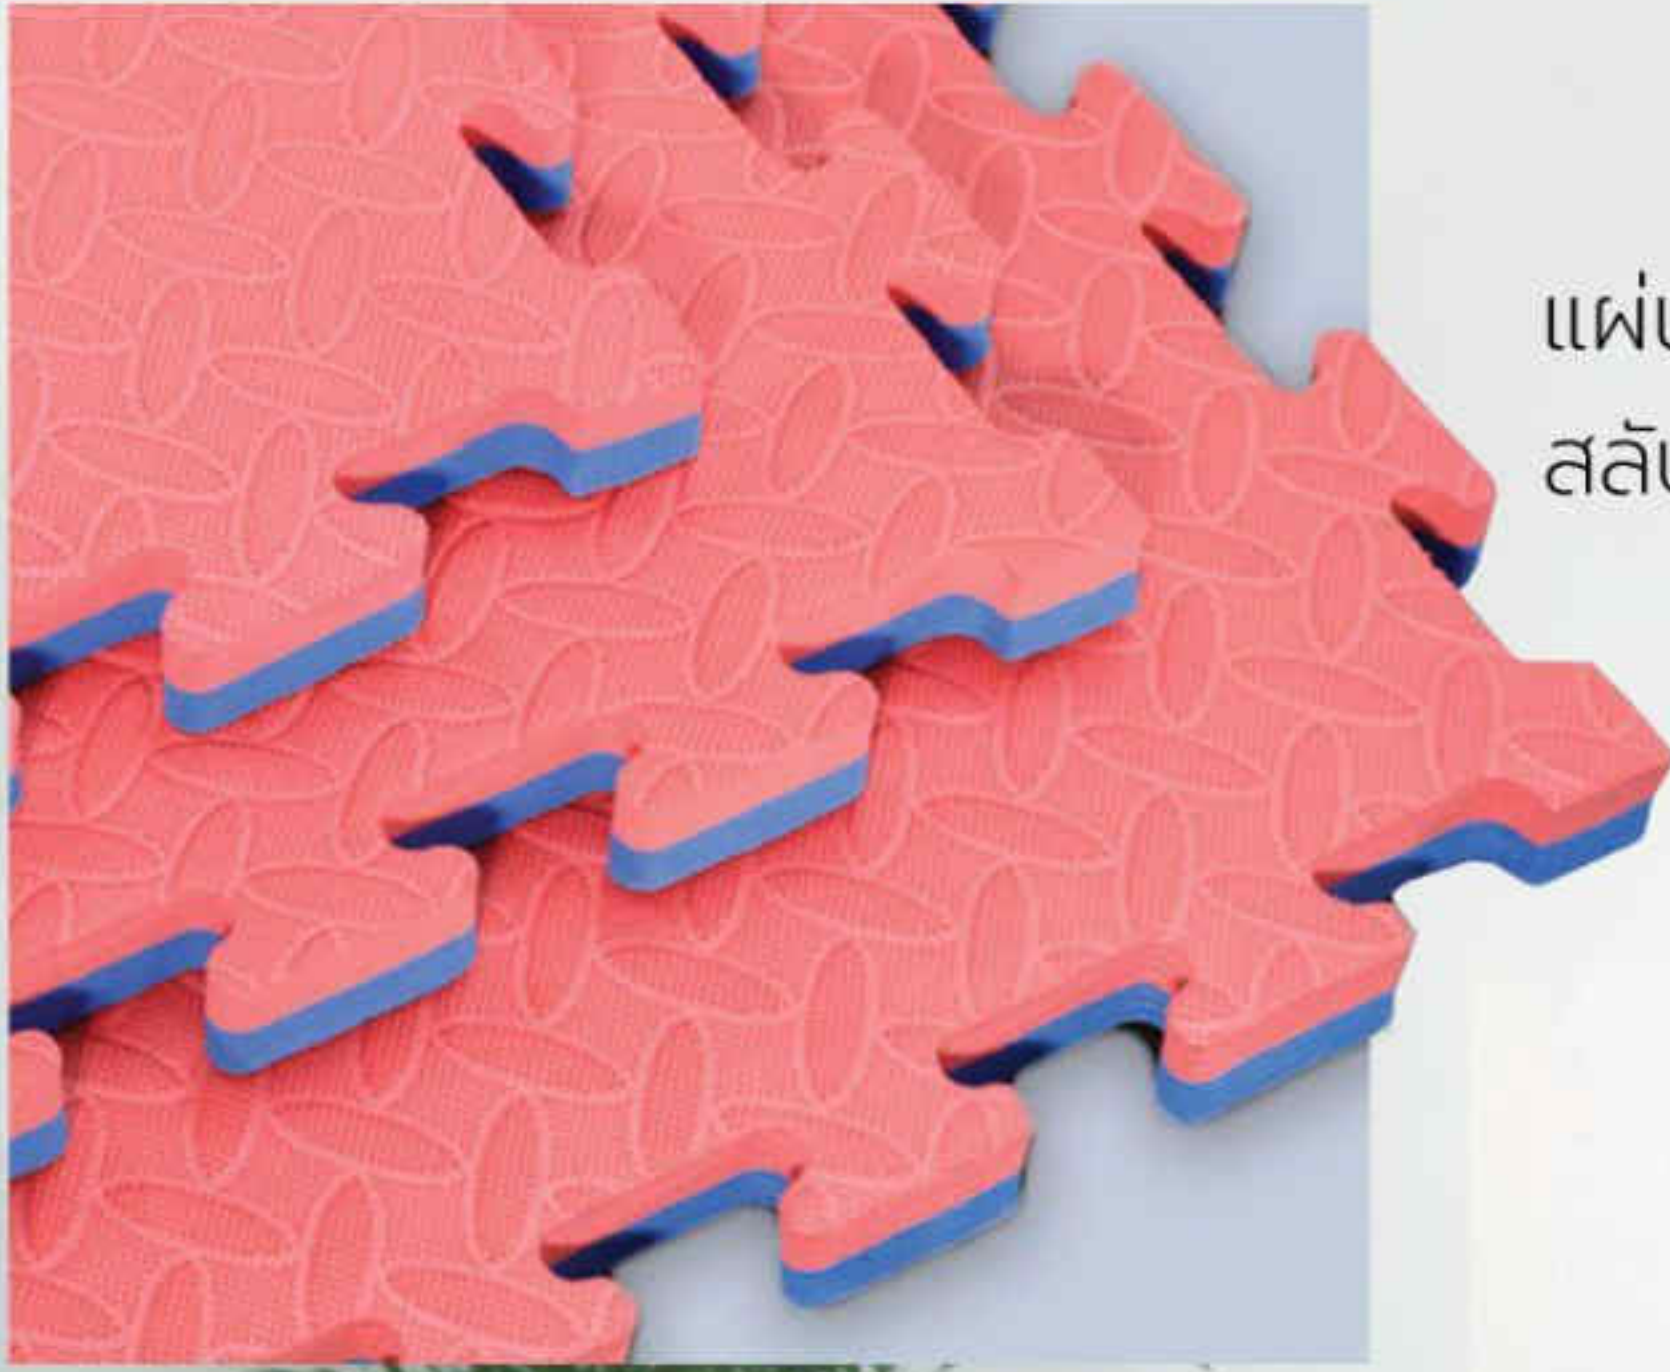

## รายละเอียดสินค้า

สี	เทา-ชมพู
พื้นผิว	แคปซูล
ขนาด	100x100 ซม.
หนา	25 มม.

แผ่นยางปูพื้นกันลื่น มีสองสีในแผ่นเดียวกัน  
สลับใช้ไม่มีเบื่อ

- หนา 25 มิลลิเมตร
- มี 2 สีในแผ่นเดียวกัน
- ความยืดหยุ่นสูง ทนทาน เหนียวนุ่ม  
ปลอดภัยแม้หกล้ม
- รูปทรงจิกชอว์มีชั้นส่วนเข้ามุมเรียบสนิท
- กันน้ำทำความสะอาดง่ายไร้กลิ่นตกค้าง  
ปลอดภัยต่อเด็กและสัตว์เลี้ยง

## รายละเอียดสินค้า

สี	เบจ-น้ำตาล
พื้นผิว	แคปซูล
ขนาด	100x100 ซม.
หนา	25 มม.

แผ่นยางปูพื้นกันลื่น มีสองสีในแผ่นเดียวกัน  
สลับใช้ไม่มีเบื่อ

- หนา 25 มิลลิเมตร
- มี 2 สีในแผ่นเดียวกัน
- ความยืดหยุ่นสูง ทนทาน เหนียวนุ่ม  
ปลอดภัยแม้หกล้ม
- รูปทรงจีกชอว์มีชั้นส่วนเข้ามุมเรียบสนิท
- กันน้ำทำความสะอาดง่ายไร้กลิ่นตกค้าง  
ปลอดภัยต่อเด็กและสัตว์เลี้ยง

## รายละเอียดสินค้า

สี	ฟ้า-ชมพู
พื้นผิว	แคปซูล
ขนาด	100x100 ซม.
หนา	25 มม.

แผ่นยางปูพื้นกันลื่น มีสองสีในแผ่นเดียวกัน  
สลับใช้ไม่มีเบื่อ

- หนา 25 มิลลิเมตร
- มี 2 สีในแผ่นเดียวกัน
- ความยืดหยุ่นสูง ทนทาน เหนียวนุ่ม  
ปลอดภัยแม้หกล้ม
- รูปทรงจิ๊กซอว์มีชั้นส่วนเข้ามุมเรียบสนิท
- กันน้ำทำความสะอาดง่ายไร้กลิ่นตกค้าง  
ปลอดภัยต่อเด็กและสัตว์เลี้ยง

## รายละเอียดสินค้า

สี	เหลือง-ดำ
พื้นผิว	แคปซูล
ขนาด	100x100 ซม.
หนา	25 มม.

ใช้ได้กับทั้งเด็กและผู้สูงอายุ มีสองสีในแผ่นเดียวกัน  
สลับใช้ไม่มีเบื่อ

- หนา 25 มิลลิเมตร
- มี 2 สีในแผ่นเดียวกัน
- มีขอบทั้ง 4 ด้านเข้ามุมง่าย
- ความยืดหยุ่นสูง ทนทาน เหนียวนุ่ม  
ปลอดภัยแม่เหล็ก
- รูปทรงจีกชอว์มีชั้นส่วนเข้ามุมเรียบสนิท
- กันน้ำทำความสะอาดง่ายไร้กลิ่นตกค้าง  
ปลอดภัยต่อเด็กและสัตว์เลี้ยง