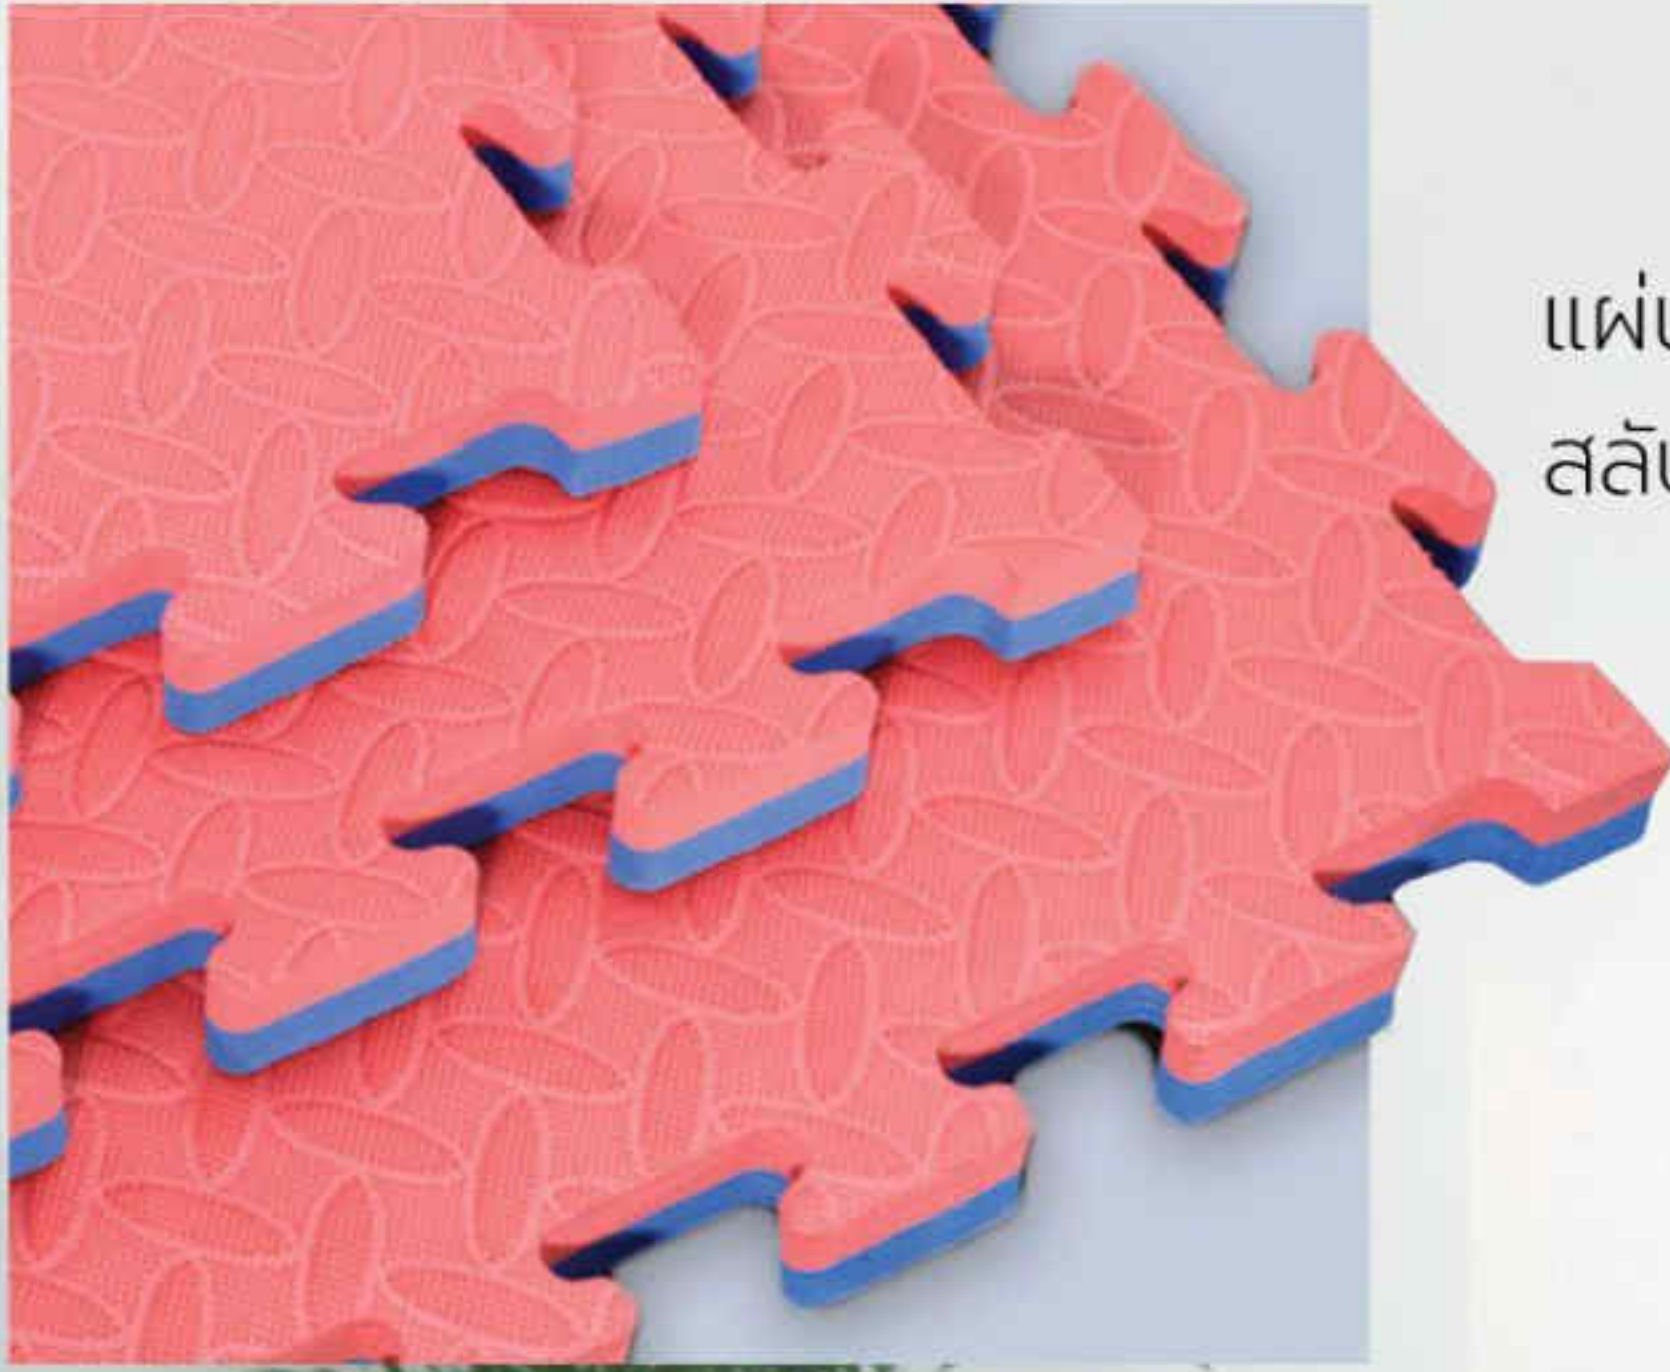

รายละเอียดสินค้า

สี	เทา-ชมพู
พื้นผิว	แคปซูล
ขนาด	100x100 ซม.
หนา	25 มม.

แผ่นยางปูพื้นกันลื่น มีสองสีในแผ่นเดียวกัน
สลับใช้ไม่มีเบื่อ

- หนา 25 มิลลิเมตร
- มี 2 สีในแผ่นเดียวกัน
- ความยืดหยุ่นสูง ทนทาน เหนียวนุ่ม
ปลอดภัยแม้หกล้ม
- รูปทรงจิกซอว์มีชั้นส่วนเข้ามุมเรียบสนิท
- กันน้ำทำความสะอาดง่ายไร้กลิ่นตกค้าง
ปลอดภัยต่อเด็กและสัตว์เลี้ยง

EVA Foam

UFNEVA0013 ●

490.-
ต่อแผ่น ไม่รวมค่าส่ง

รายละเอียดสินค้า

สี	เบจ-น้ำตาล
พื้นผิว	แคปซูล
ขนาด	100x100 ซม.
หนา	25 มม.

แผ่นยางปูพื้นกันลื่น มีสองสีในแผ่นเดียวกัน
สลับใช้ไม่มีเบื่อ

- หนา 25 มิลลิเมตร
- มี 2 สีในแผ่นเดียวกัน
- ความยืดหยุ่นสูง ทนทาน เหนียวนุ่ม
ปลอดภัยแม้หกล้ม
- รูปทรงจีกชอว์มีชั้นส่วนเข้ามุมเรียบสนิท
- กันน้ำทำความสะอาดง่ายไร้กลิ่นตกค้าง
ปลอดภัยต่อเด็กและสัตว์เลี้ยง

EVA Foam

UFNEVA0013 

390.-
ต่อแผ่น ไม่รวมค่าส่ง

รายละเอียดสินค้า

สี	ฟ้า-ชมพู
พื้นผิว	แคปซูล
ขนาด	100x100 ซม.
หนา	25 มม.

แผ่นยางปูพื้นกันลื่น มีสองสีในแผ่นเดียวกัน
สลับใช้ไม่มีเบื่อ

- หนา 25 มิลลิเมตร
- มี 2 สีในแผ่นเดียวกัน
- ความยืดหยุ่นสูง ทนทาน เหนียวนุ่ม
ปลอดภัยแม้หกล้ม
- รูปทรงจิ๊กซอว์มีชั้นส่วนเข้ามุมเรียบสนิท
- กันน้ำทำความสะอาดง่ายไร้กลิ่นตกค้าง
ปลอดภัยต่อเด็กและสัตว์เลี้ยง

EVA Foam

UFNEVA0006 ●

390.-
ต่อแผ่น ไม่รวมค่าส่ง

รายละเอียดสินค้า

สี	เหลือง-ดำ
พื้นผิว	แคปซูล
ขนาด	100x100 ซม.
หนา	25 มม.

ใช้ได้กับทั้งเด็กและผู้สูงอายุ มีสองสีในแผ่นเดียวกัน
สลับใช้ไม่มีเบื่อ

- หนา 25 มิลลิเมตร
- มี 2 สีในแผ่นเดียวกัน
- มีขอบทั้ง 4 ด้านเข้ามุมง่าย
- ความยืดหยุ่นสูง ทนทาน เหนียวนุ่ม
ปลอดภัยแม่เหล็กัม
- รูปทรงจีกชอว์มีชั้นส่วนเข้ามุมเรียบสนิท
- กันน้ำทำความสะอาดง่ายไร้กลิ่นตกค้าง
ปลอดภัยต่อเด็กและสัตว์เลี้ยง