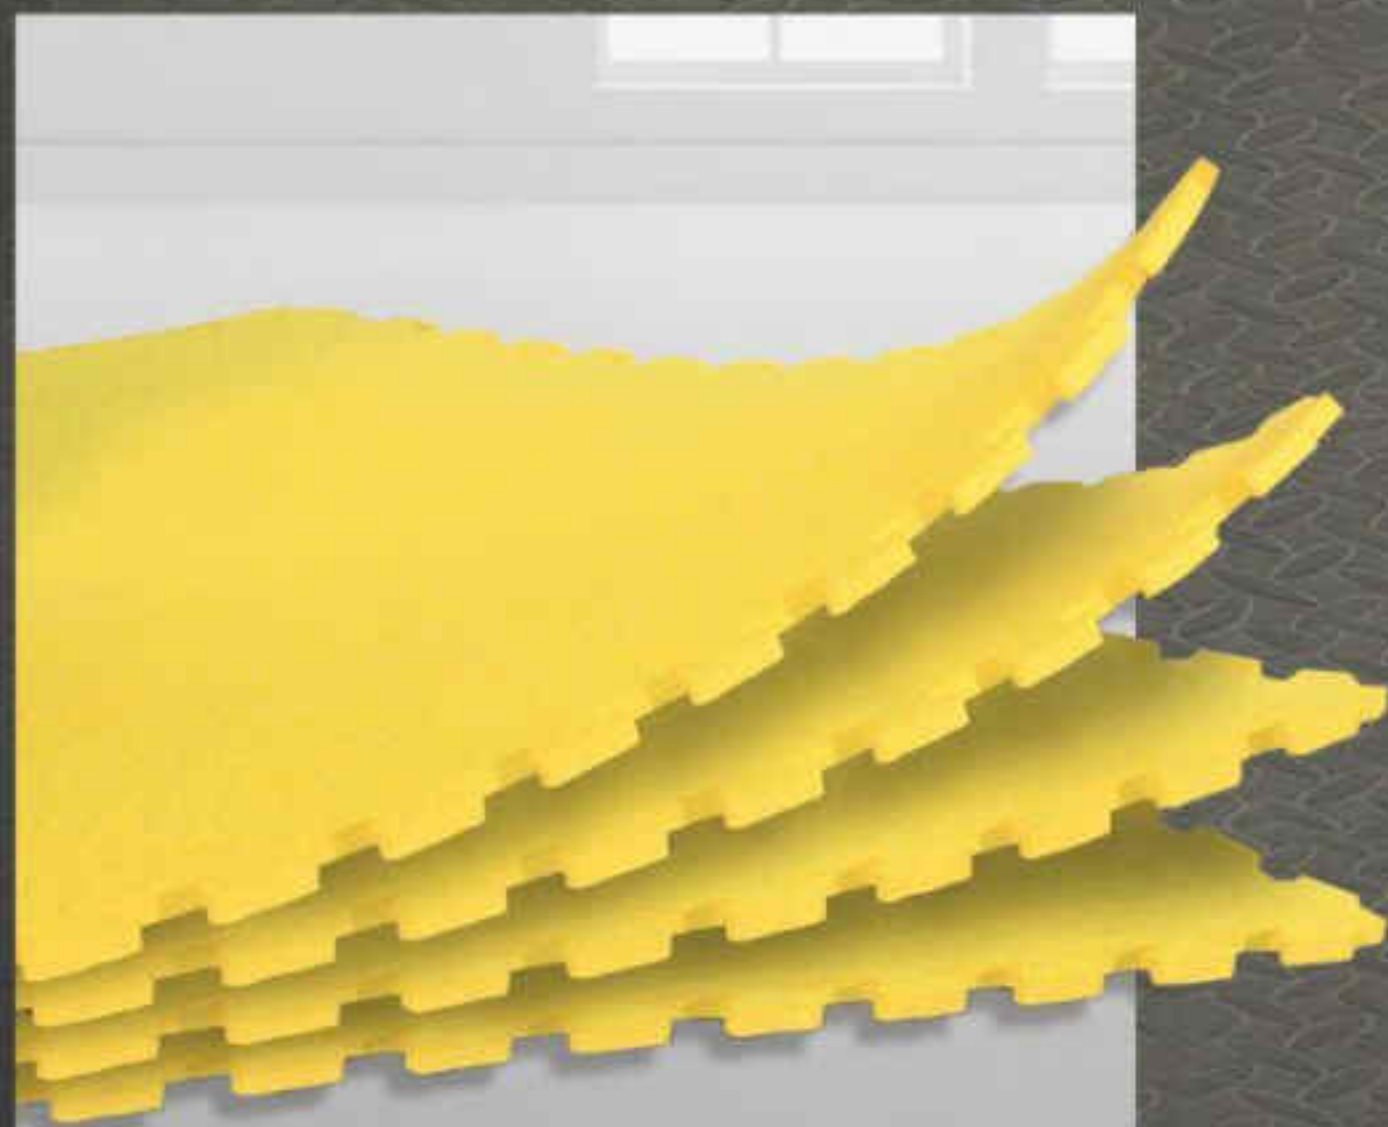

EVA Foam

UFNEVA0013 ●

490.-
ต่อแผ่น ไม่รวมค่าส่ง

รายละเอียดสินค้า

สี	เบจ-น้ำตาล
พื้นผิว	แคปซูล
ขนาด	100x100 ซม.
หนา	25 มม.

แผ่นยางปูพื้นกันลื่น มีสองสีในแผ่นเดียวกัน
สลับใช้ไม่มีเบื่อ

- หนา 25 มิลลิเมตร
- มี 2 สีในแผ่นเดียวกัน
- ความยืดหยุ่นสูง ทนทาน เหนียวนุ่ม
ปลอดภัยแม้หกล้ม
- รูปทรงจีกชอว์มีชั้นส่วนเข้ามุมเรียบสนิท
- กันน้ำทำความสะอาดง่ายไร้กลิ่นตกค้าง
ปลอดภัยต่อเด็กและสัตว์เลี้ยง

- หนา 10 มิลลิเมตร
- ความยืดหยุ่นสูง ทนทาน เหนียวนุ่ม
ปลอดภัยแม้หกล้ม
- รูปทรงจีกชอว์มีชั้นส่วนเข้ามุมเรียบสนิท
- กันน้ำทำความสะอาดง่ายไร้กลิ่นตกค้าง
ปลอดภัยต่อเด็กและสัตว์เลี้ยง

EVA Foam

UFNEVA0014 ●

UFNEVA0015 ●

240.-

ต่อแผ่น ไม่รวมค่าส่ง

รายละเอียดสินค้า

สี	ดำและเหลือง
พื้นผิว	แคปซูล
ขนาด	100x100 ซม.
หนา	10 มม.

แผ่นยางปูพื้นกันลื่น

- หนา 10 มิลลิเมตร
- มีสองสีให้เลือกสีเหลืองและดำ
- มีขอบทั้ง 4 ด้านเข้ามุมง่าย
- ความยืดหยุ่นสูง ทนทาน เหนียวนุ่ม
- ปลอดภัยแม้หกล้ม
- รูปทรงจีกชอว์มีชั้นส่วนเข้ามุมเรียบสนิท
- กันน้ำทำความสะอาดง่ายไร้กลิ่นตกค้าง
- ปลอดภัยต่อเด็กและสัตว์เลี้ยง

EVA Foam

UFNEVA0002 ●

540.-
ต่อแผ่น ไม่รวมค่าส่ง

รายละเอียดสินค้า

สี	ลายไม้
พื้นผิว	เรียบ
ขนาด	100x100 ซม.
หนา	20 มม.

แผ่นยางลายไม้

- หนา 20 มิลลิเมตร
- ลายไม้สำหรับตกแต่งห้องได้อย่างสวยงาม
- พื้นผิวเรียบเนียนนุ่ม
- มีขอบทั้ง 4 ด้านเข้ามุมง่าย
- ความยืดหยุ่นสูง ทนทาน เหนียวนุ่ม
- ปลอดภัยแม่เหล็ก
- รูปทรงจิ๊กซอว์มีชั้นส่วนเข้ามุมเรียบสนิท
- กันน้ำทำความสะอาดง่ายไร้กลิ่นตกค้าง
- ปลอดภัยต่อเด็กและสัตว์เลี้ยง